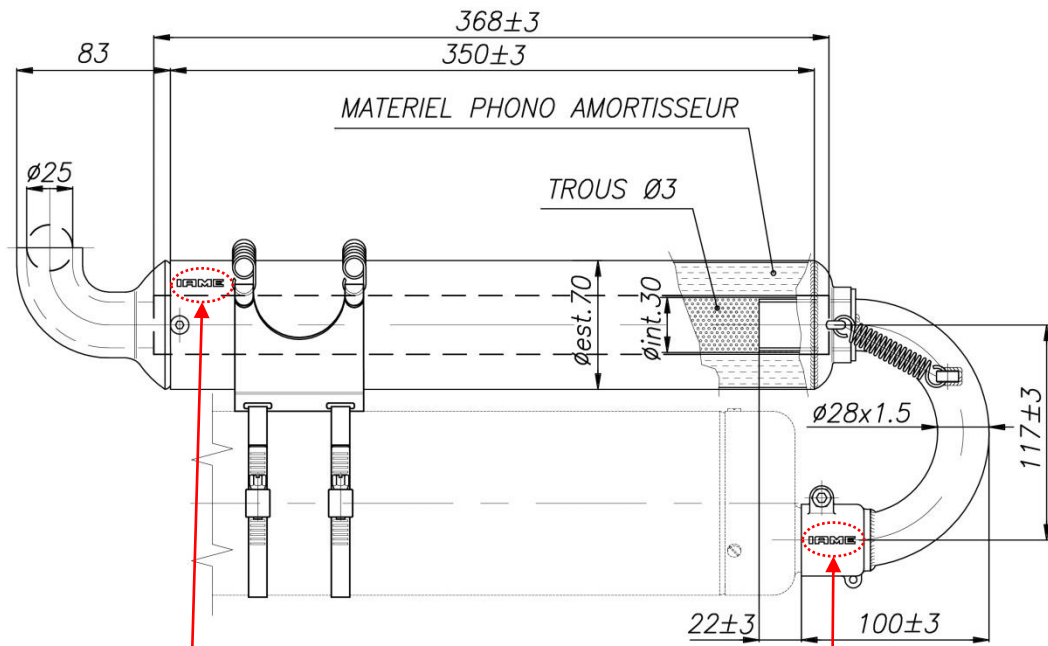

SILENCIEUX SUPPLEMENTAIRE D'ECHAPPEMENT (EN OPTION)