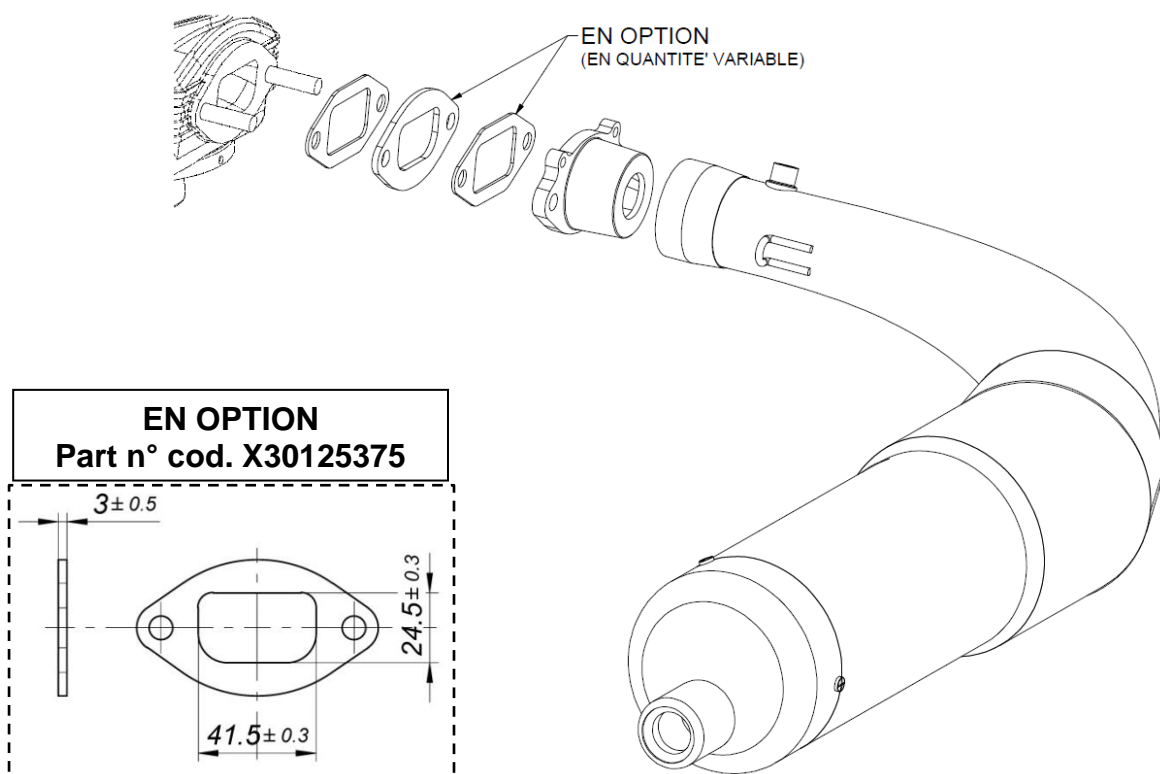

INSTALLATION DU SILENCIEUX D' ECHAPPEMENT