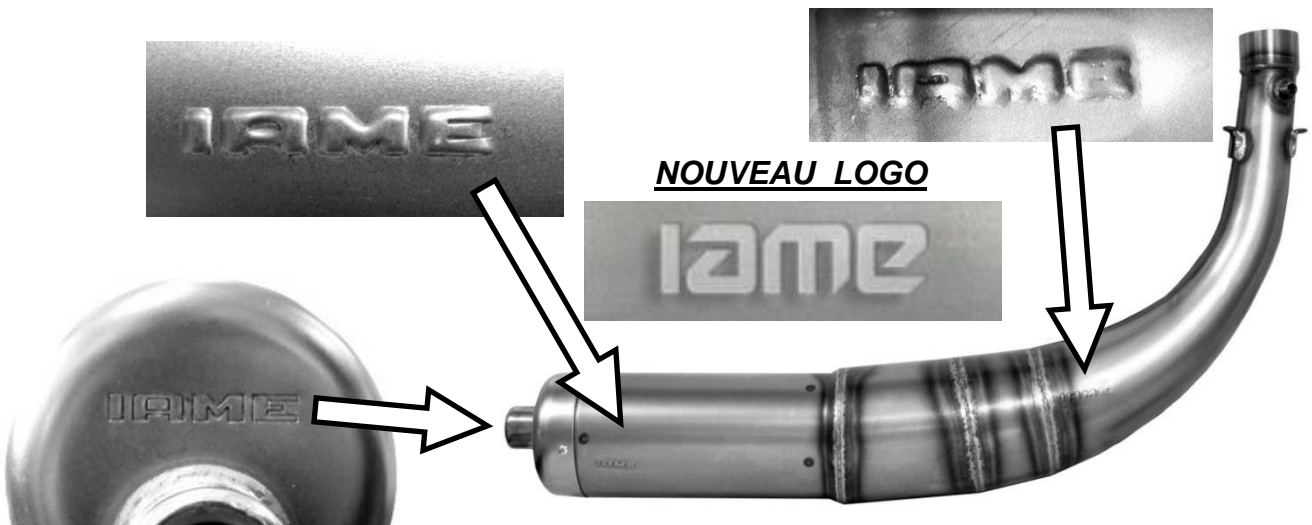

X30 125cc JUNIOR RL-C TaG

MARQUAGE D'IDENTIFICATION ECHAPPEMENT

VUE ET DIMENSIONS DU SILENCIEUX D'ECHAPPEMENT
(UNIQUE AUTORISÉ)

**RACCORD D'ÉCHAPPEMENT AVEC RECSTRICTEUR
(UNIQUE AUTHORIZÉ)**

MARQUAGE D'IDENTIFICATION DU RACCORD D'ÉCHAPPEMENT