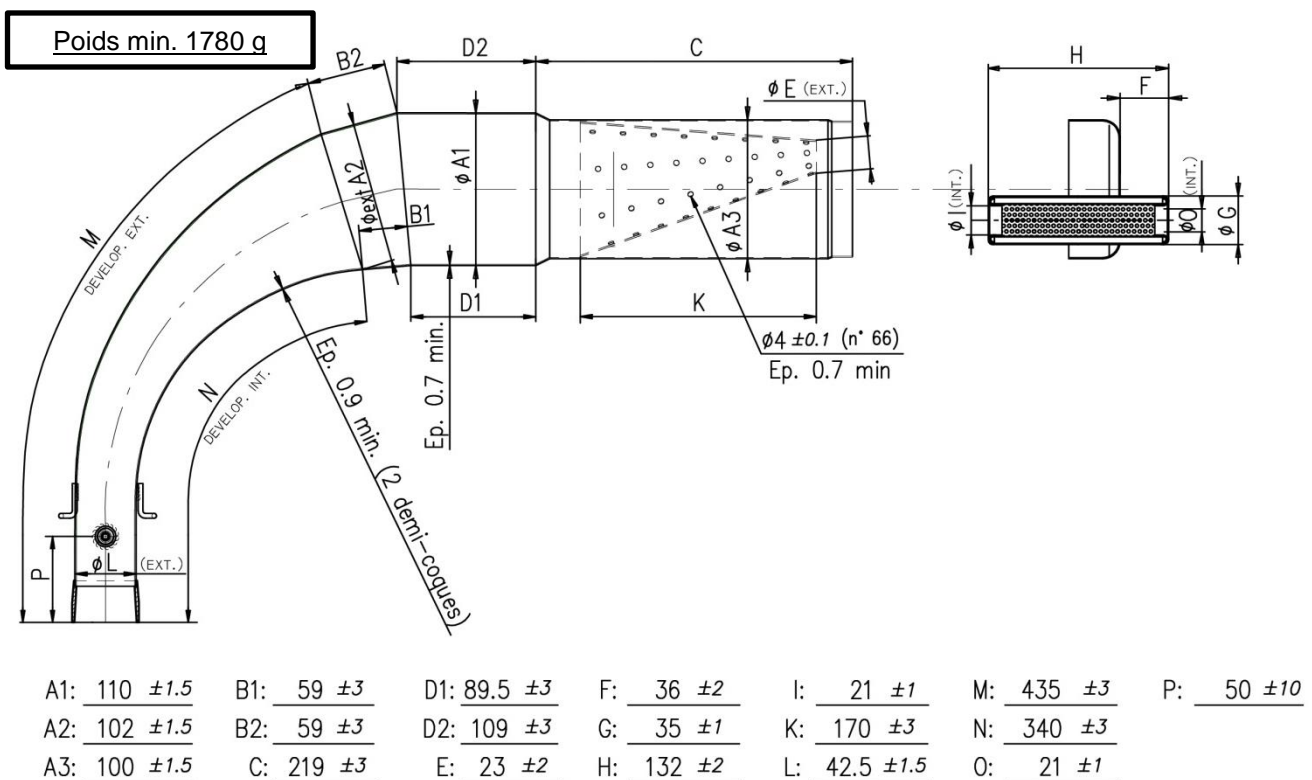

X30 125cc JUNIOR RL-C TaG

MARQUAGE D'IDENTIFICATION ECHAPPEMENT

VUE ET DIMENSIONS DU SILENCIEUX D'ECHAPPEMENT
(UNIQUE AUTORISÉ)

**RACCORD D'ÉCHAPPEMENT AVEC RECSTRICTEUR
(UNIQUE AUTHORIZÉ)**

MARQUAGE D'IDENTIFICATION DU RACCORD D'ÉCHAPPEMENT