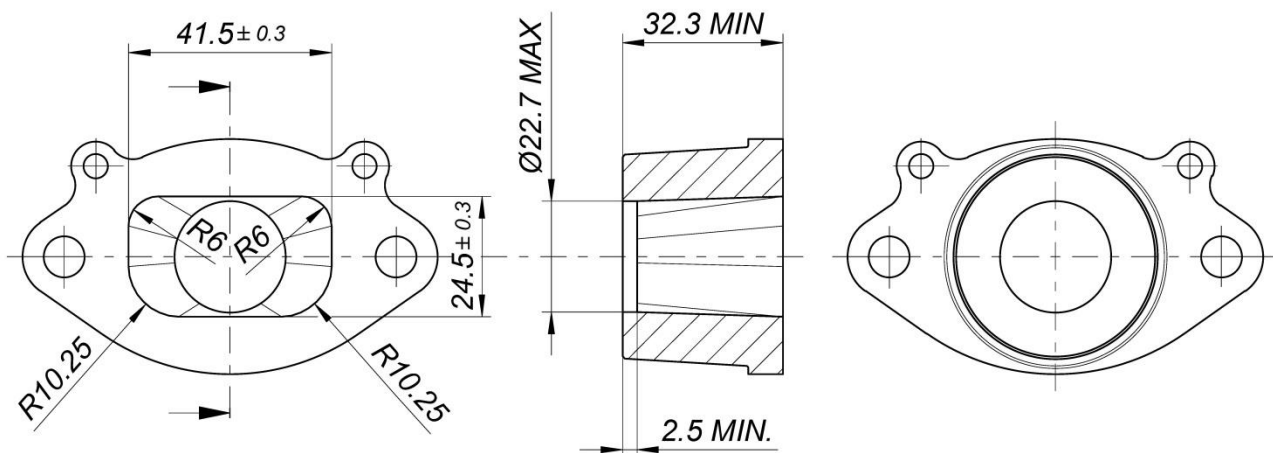

X30 125cc JUNIOR RL-C TaG

MARQUAGE D'IDENTIFICATION ECHAPPEMENT

VUE ET DIMENSIONS DU SILENCIEUX D'ECHAPPEMENT
(UNIQUE AUTORISÉ)

**RACCORD D'ÉCHAPPEMENT AVEC RECSTRICTEUR
(UNIQUE AUTHORIZÉ)**

MARQUAGE D'IDENTIFICATION DU RACCORD D'ÉCHAPPEMENT